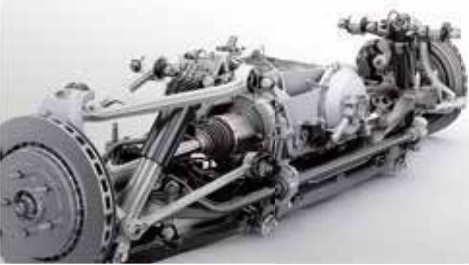

Это и другие руководства можно скачать на нашем сайте по адресу:
<https://www.tedgum.pl/ru/для-механика/>

Приведенные выше инструкции приведены только для иллюстрации и используются для упрощения того, как выполнять ремонт. TEDGUM не несет ответственности за любые ошибки или неправильное толкование инструкций. Ремонт должен выполняться квалифицированным персоналом с использованием соответствующих инструментов и соблюдением надлежащих мер безопасности. Все права защищены. Инструкции предназначены для клиентов и пользователей продуктов TEDGUM, использование, копирование и распространение инструкций для других целей без письменного согласия TEDGUM запрещено.