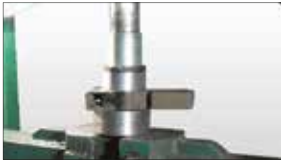

Инструкция TEDGUM

Установка ребристого вкладыша на подушку двигателя

Tedgum как производитель металло-резиновых элементов предлагает ребристые вкладыши для подушек двигателя, и стоит отметить, что не каждый производитель запасных частей предлагает компоненты в соответствии со спецификой OEM. Благодаря тому, что предлагаемая нами вкладыши имеет ребристую наружную поверхность, вы можете монтировать в гнездах подушки, размером 72-75 мм.

Ниже приведен точный процесс замены:

1

Перед заменой вкладыша, отметьте правильное положение вкладыша относительно корпуса.

5

Вкладыш должна быть впрессован к корпусу, обратите внимания на то что-бы нажимать на внешнюю часть вкладыша с помощью соответственно подобранной втулкой.

2

Чтобы извлечь использованную резиноталлический вкладыш из корпуса, используйте гидравлический или механический пресс.

6

При впрессовании обращайте внимание на положение вкладыша. Он должен находится на оси симметрии с гнездом, чтобы изгиб ребер проходил правильно.