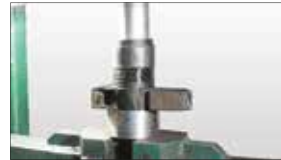

Инструкция TEDGUM

Установка ребристого вкладыша на подушку двигателя

Tedgum как производитель металло-резиновых элементов предлагает ребристые вкладыши для подушек двигателя, и стоит отметить, что не каждый производитель запасных частей предлагает компоненты в соответствии со спецификой OEM. Благодаря тому, что предлагаемая нами вкладыши имеет ребристую наружную поверхность, вы можете монтировать в гнездах подушки, размером 72-75 мм.

Ниже приведен точный процесс замены:

1

Перед заменой вкладыша, отметьте правильное положение вкладыша относительно корпуса.

5

Вкладыш должна быть впрессован к корпусу, обратите внимания на то что-бы нажимать на внешнюю часть вкладыша с помощью соответственно подобранной втулкой.

2

Чтобы извлечь использованную резиноталлический вкладыш из корпуса, используйте гидравлический или механический пресс.

6

При впрессовании обращайте внимание на положение вкладыша. Он должен находится на оси симметрии с гнездом, чтобы изгиб ребер проходил правильно.